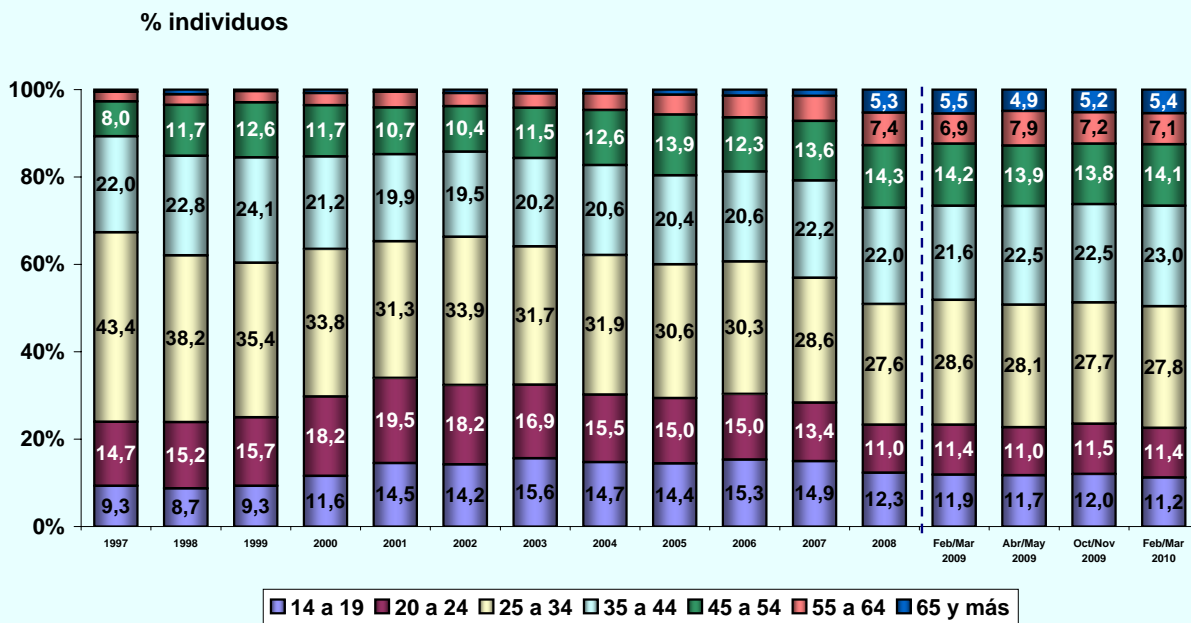

EVOLUCIÓN DE USUARIOS ÚLTIMO MES

% individuos

* individuos en miles

© AIMC - Fuente: EGM

EVOLUCIÓN DE USUARIOS AYER

% individuos

* individuos en miles

© AIMC - Fuente: EGM

INTERNET

ÚLTIMO ACCESO (BASE: usuarios último mes)

% individuos

© AIMC - Fuente: EGM

PERFIL POR SEXO DE LOS USUARIOS (BASE: usuarios ayer)

% individuos

© AIMC - Fuente: EGM

INTERNET

PERFIL POR EDAD DE LOS USUARIOS (BASE: usuarios ayer)

© AIMC - Fuente: EGM

PERFIL POR CLASE SOCIAL DE LOS USUARIOS (BASE: usuarios ayer)

© AIMC - Fuente: EGM

INTERNET

LUGAR DE ACCESO (BASE: usuarios último mes)

© AIMC - Fuente: EGM

La suma de las cifras correspondientes a cada uno de los lugares de acceso es superior a 100 ya que algunas personas emplean más de una vía de acceso.

LUGAR DE ACCESO (BASE: usuarios ayer)