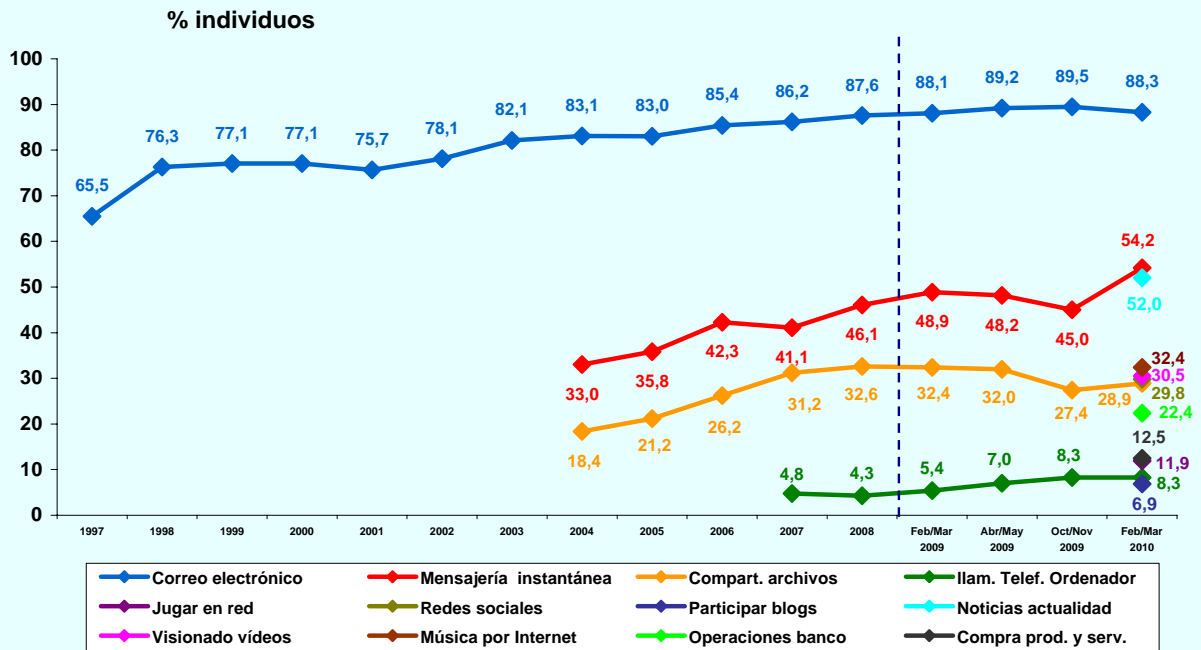

PERFIL POR EDAD DE LOS USUARIOS (BASE: usuarios ayer)

© AIMC - Fuente: EGM

PERFIL POR CLASE SOCIAL DE LOS USUARIOS (BASE: usuarios ayer)

© AIMC - Fuente: EGM

INTERNET

LUGAR DE ACCESO (BASE: usuarios último mes)

© AIMC - Fuente: EGM

La suma de las cifras correspondientes a cada uno de los lugares de acceso es superior a 100 ya que algunas personas emplean más de una vía de acceso.

LUGAR DE ACCESO (BASE: usuarios ayer)

© AIMC - Fuente: EGM

La suma de las cifras correspondientes a cada uno de los lugares de acceso es superior a 100 ya que algunas personas emplean más de una vía de acceso.

INTERNET

SERVICIOS UTILIZADOS EN EL ÚLTIMO MES (BASE: usuarios último mes)

© AIMC - Fuente: EGM

La suma de las cifras correspondientes a cada uno de los servicios utilizados es superior a 100 ya que algunas personas utilizan más de un servicio.

SERVICIOS UTILIZADOS AYER (BASE: usuarios ayer)