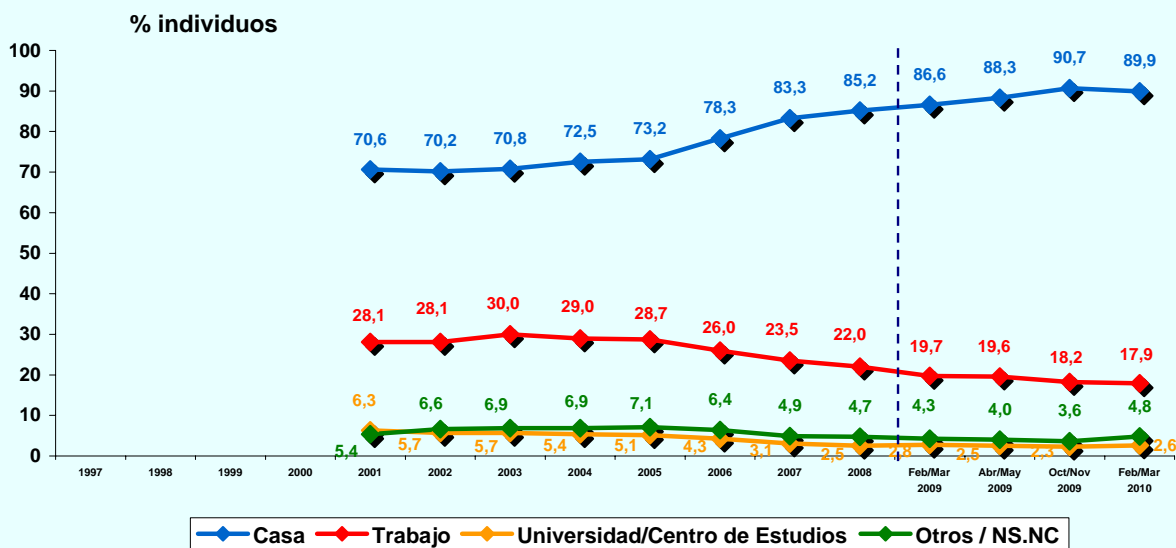

INTERNET

ÚLTIMO ACCESO (BASE: usuarios último mes)

% individuos

© AIMC - Fuente: EGM

PERFIL POR SEXO DE LOS USUARIOS (BASE: usuarios ayer)

% individuos

© AIMC - Fuente: EGM

INTERNET

PERFIL POR EDAD DE LOS USUARIOS (BASE: usuarios ayer)

© AIMC - Fuente: EGM

PERFIL POR CLASE SOCIAL DE LOS USUARIOS (BASE: usuarios ayer)

© AIMC - Fuente: EGM

INTERNET

LUGAR DE ACCESO (BASE: usuarios último mes)

© AIMC - Fuente: EGM

La suma de las cifras correspondientes a cada uno de los lugares de acceso es superior a 100 ya que algunas personas emplean más de una vía de acceso.

LUGAR DE ACCESO (BASE: usuarios ayer)

© AIMC - Fuente: EGM

La suma de las cifras correspondientes a cada uno de los lugares de acceso es superior a 100 ya que algunas personas emplean más de una vía de acceso.

INTERNET

SERVICIOS UTILIZADOS EN EL ÚLTIMO MES (BASE: usuarios último mes)