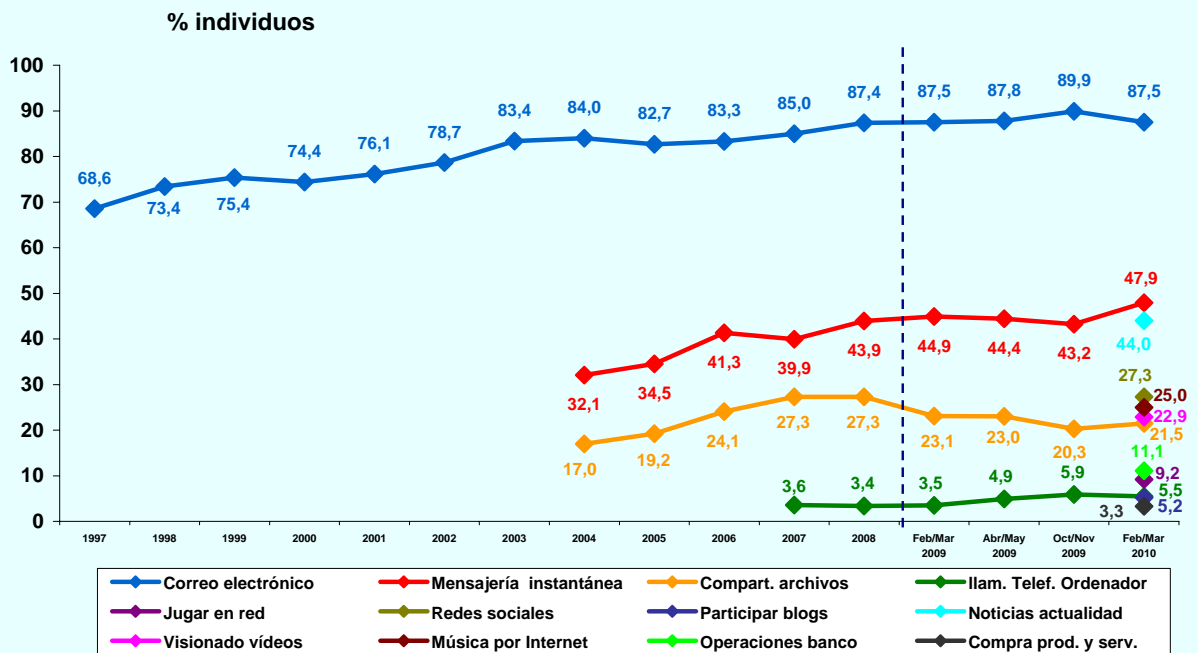

© AIMC - Fuente: EGM

La suma de las cifras correspondientes a cada uno de los lugares de acceso es superior a 100 ya que algunas personas emplean más de una vía de acceso.

LUGAR DE ACCESO (BASE: usuarios ayer)

© AIMC - Fuente: EGM

La suma de las cifras correspondientes a cada uno de los lugares de acceso es superior a 100 ya que algunas personas emplean más de una vía de acceso.

INTERNET

SERVICIOS UTILIZADOS EN EL ÚLTIMO MES (BASE: usuarios último mes)

© AIMC - Fuente: EGM

La suma de las cifras correspondientes a cada uno de los servicios utilizados es superior a 100 ya que algunas personas utilizan más de un servicio.

SERVICIOS UTILIZADOS AYER (BASE: usuarios ayer)

© AIMC - Fuente: EGM

La suma de las cifras correspondientes a cada uno de los servicios utilizados es superior a 100 ya que algunas personas utilizan más de un servicio.

INTERNET

SITIOS DE INTERNET *

Visitantes únicos / Ult. 30 días (000)