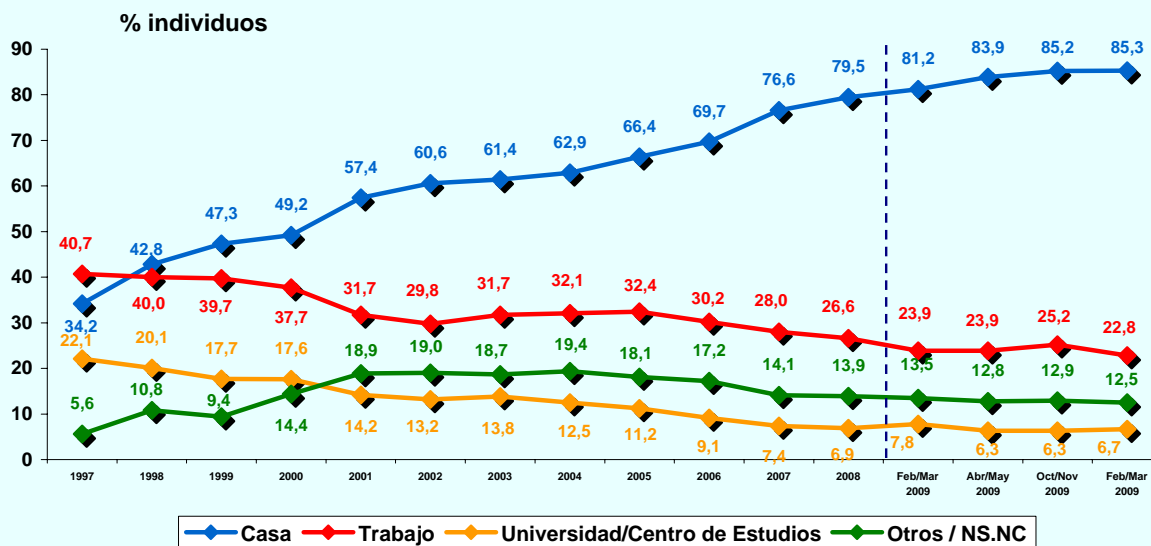

INTERNET

ÚLTIMO ACCESO (BASE: usuarios último mes)

% individuos

© AIMC - Fuente: EGM

PERFIL POR SEXO DE LOS USUARIOS (BASE: usuarios ayer)

% individuos

© AIMC - Fuente: EGM

INTERNET

PERFIL POR EDAD DE LOS USUARIOS (BASE: usuarios ayer)

© AIMC - Fuente: EGM

PERFIL POR CLASE SOCIAL DE LOS USUARIOS (BASE: usuarios ayer)

© AIMC - Fuente: EGM

INTERNET

LUGAR DE ACCESO (BASE: usuarios último mes)

© AIMC - Fuente: EGM

La suma de las cifras correspondientes a cada uno de los lugares de acceso es superior a 100 ya que algunas personas emplean más de una vía de acceso.

LUGAR DE ACCESO (BASE: usuarios ayer)

© AIMC - Fuente: EGM

La suma de las cifras correspondientes a cada uno de los lugares de acceso es superior a 100 ya que algunas personas emplean más de una vía de acceso.

INTERNET

SERVICIOS UTILIZADOS EN EL ÚLTIMO MES (BASE: usuarios último mes)