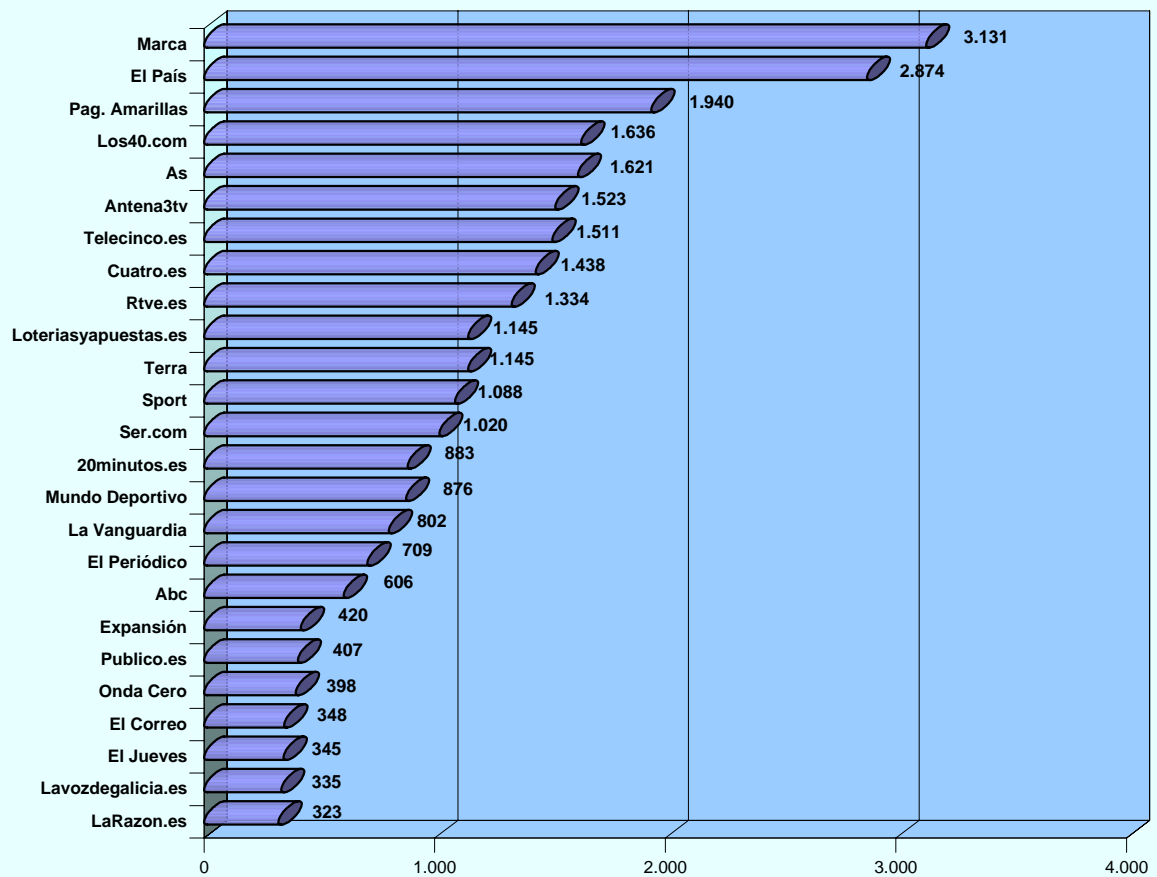

© AIMC - Fuente: EGM

La suma de las cifras correspondientes a cada uno de los lugares de acceso es superior a 100 ya que algunas personas emplean más de una vía de acceso.

INTERNET

SERVICIOS UTILIZADOS EN EL ÚLTIMO MES (BASE: usuarios último mes)

© AIMC - Fuente: EGM

La suma de las cifras correspondientes a cada uno de los servicios utilizados es superior a 100 ya que algunas personas utilizan más de un servicio.

SERVICIOS UTILIZADOS AYER (BASE: usuarios ayer)

© AIMC - Fuente: EGM

La suma de las cifras correspondientes a cada uno de los servicios utilizados es superior a 100 ya que algunas personas utilizan más de un servicio.

INTERNET

SITIOS DE INTERNET *

Visitantes únicos / Ult. 30 días (000)

* NOTA: Información referida exclusivamente a los sitios controlados por el EGM

© AIMC - Fuente: EGM

EVOLUCIÓN DE LOS USUARIOS ÚLTIMO MES POR AÑOS Y COMUNIDAD (penetración %)
 (DATOS ANUALES)

*Abril de 2009 a Marzo de 2010