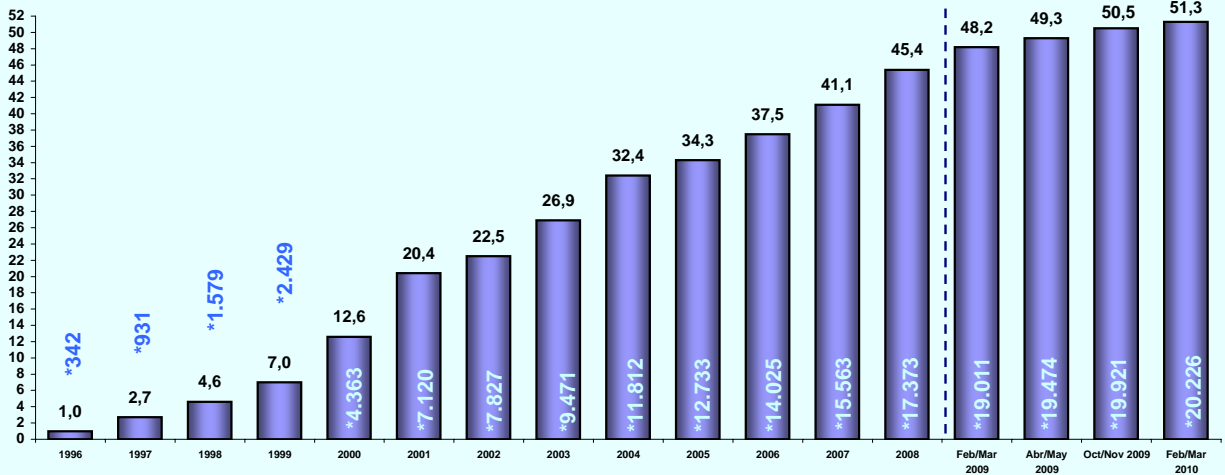

FEBRERO/MARZO
DE 2010

AUDIENCIA DE
I N T E R N E T

FICHA TÉCNICA

Universo: población de 14 o más años (39.435.000 individuos)

Muestra anual tres últimas olas: 30.270 (última ola 10.169)

Método de recogida de información: entrevista personal

Diseño muestral: selección aleatoria de hogares y elección de una persona del hogar

© AIMC - Prohibida su reproducción total o parcial sin citar a AIMC como fuente y titular de la información y datos.

INTERNET

EVOLUCIÓN DE USUARIOS ÚLTIMO MES

% individuos

* individuos en miles

© AIMC - Fuente: EGM

EVOLUCIÓN DE USUARIOS AYER

% individuos

* individuos en miles

© AIMC - Fuente: EGM