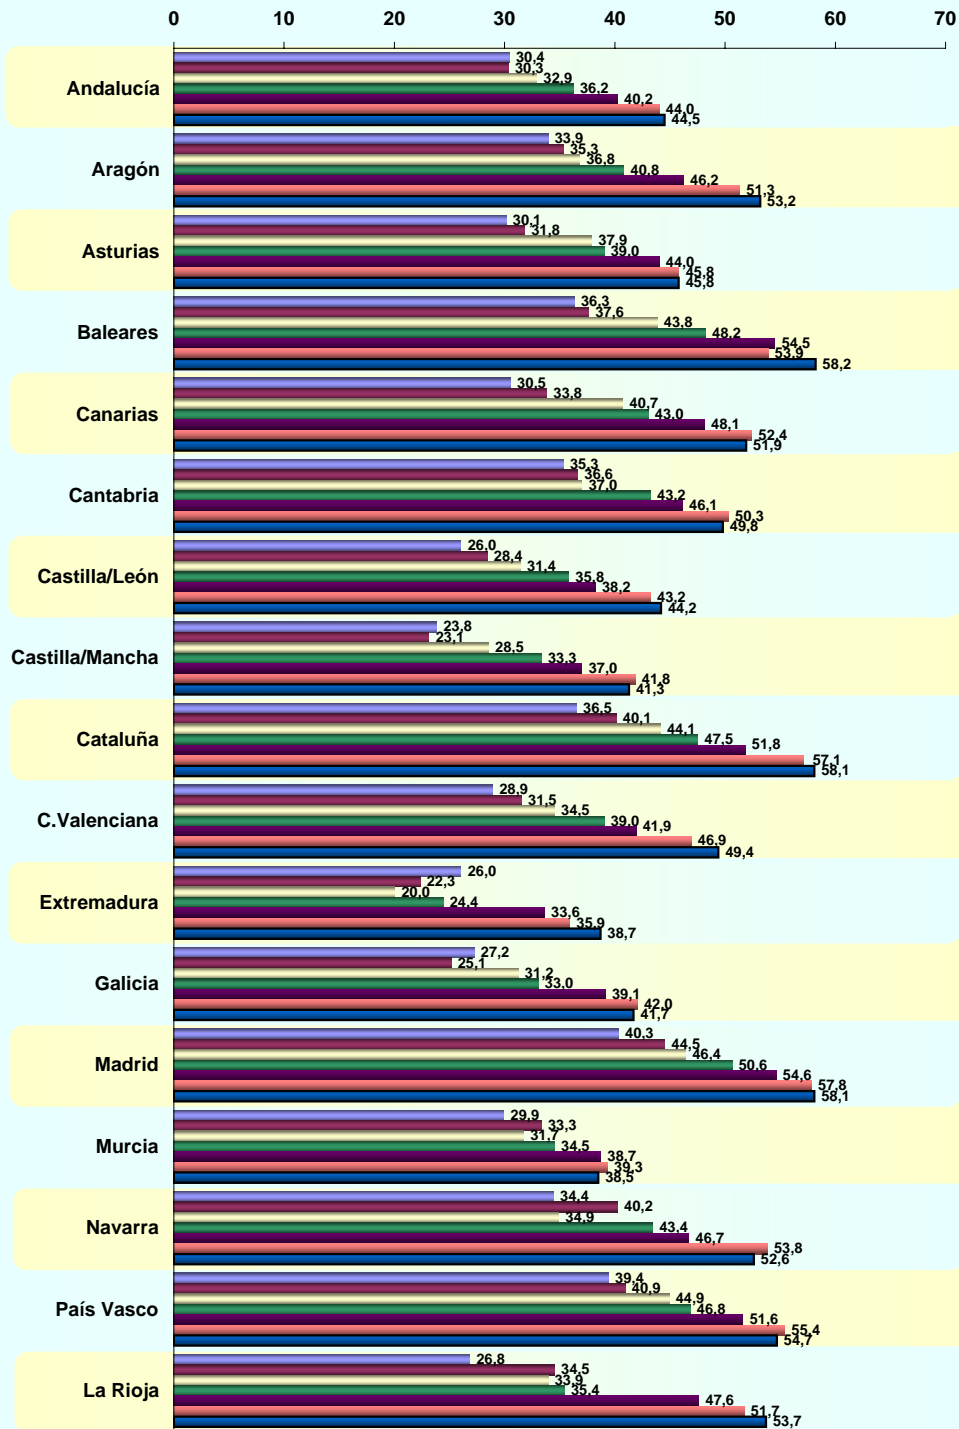

© AIMC - Fuente: EGM

La suma de las cifras correspondientes a cada uno de los lugares de acceso es superior a 100 ya que algunas personas emplean más de una vía de acceso.

INTERNET

SERVICIOS UTILIZADOS EN EL ÚLTIMO MES (BASE: usuarios último mes)

© AIMC - Fuente: EGM

La suma de las cifras correspondientes a cada uno de los servicios utilizados es superior a 100 ya que algunas personas utilizan más de un servicio.

SERVICIOS UTILIZADOS AYER (BASE: usuarios ayer)

© AIMC - Fuente: EGM

La suma de las cifras correspondientes a cada uno de los servicios utilizados es superior a 100 ya que algunas personas utilizan más de un servicio.

INTERNET

SITIOS DE INTERNET *

Visitantes únicos / Ult. 30 días (000)

* NOTA: Información referida exclusivamente a los sitios controlados por el EGM

© AIMC - Fuente: EGM

EVOLUCIÓN DE LOS USUARIOS ÚLTIMO MES POR AÑOS Y COMUNIDAD (penetración %)
 (DATOS ANUALES)

*Abril de 2009 a Marzo de 2010